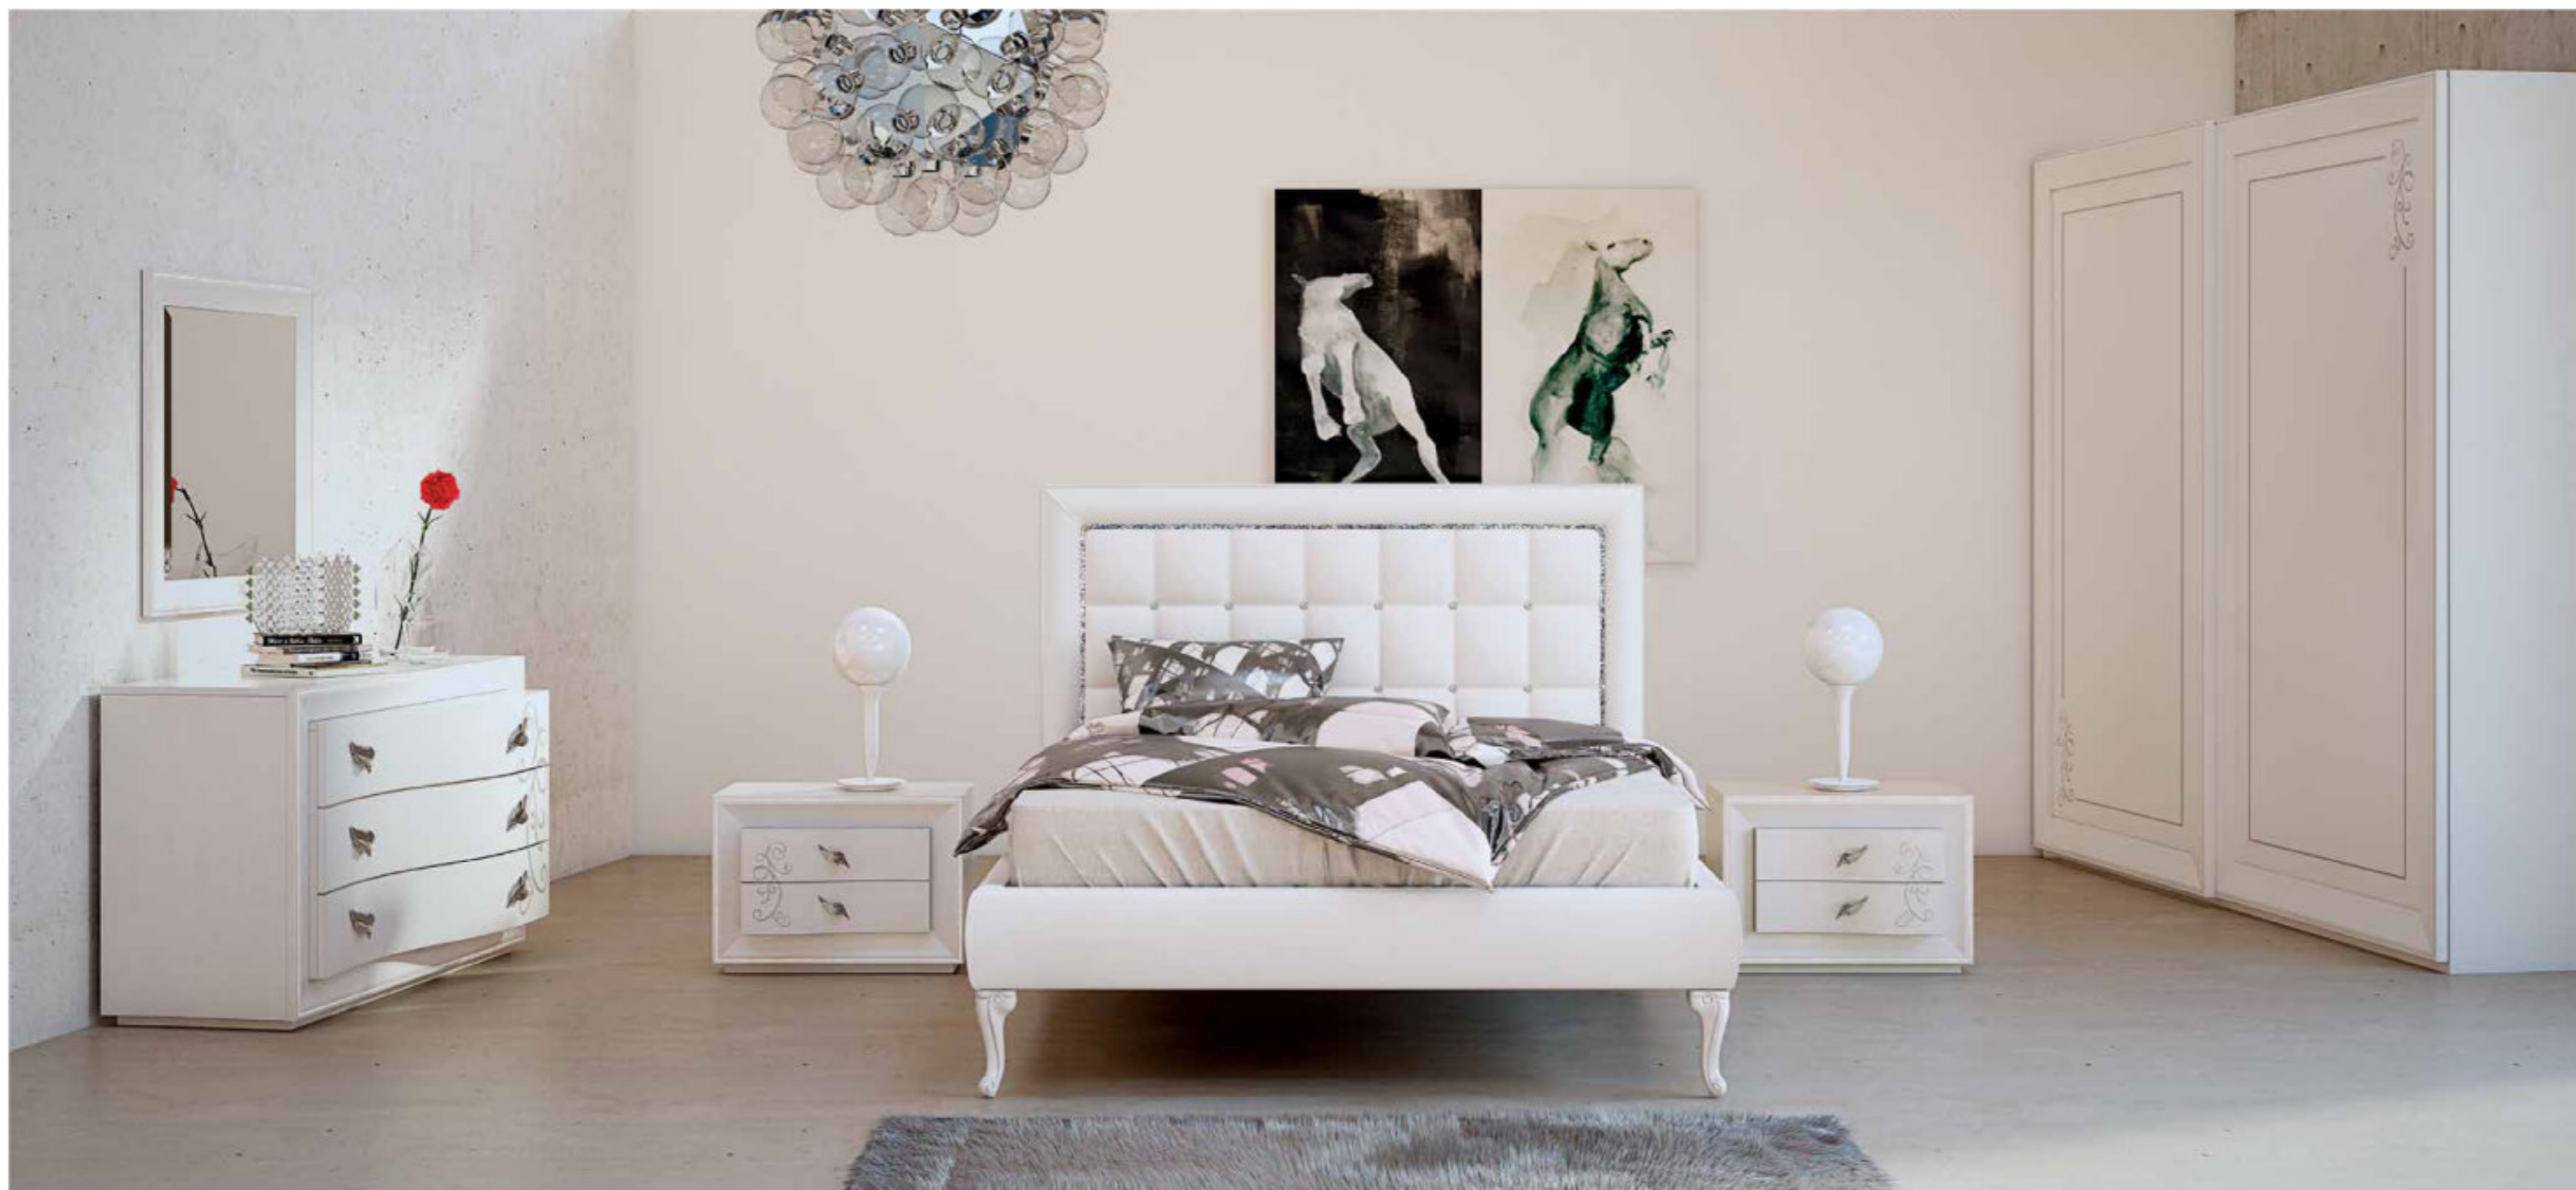

COMPOSIZIONE 18

265

LETTO MAYA
ECOPELLE BIANCO - BOTTONI SWAROVSKI
COD. 1087 H

264

COMODINI CHANEL
BIANCO FRASSINO - MANIGLIA FOGLIA
COD. 1082

264

COMO* CHANEL
BIANCO FRASSINO
MANIGLIA FOGLIA
COD. 1081

264

SPECCHIERA CHANEL
BIANCO FRASSINO
COD. 1083

264

ARMADIO CHANEL CON DECORO
BIANCO FRASSINO
COD. 1085

264